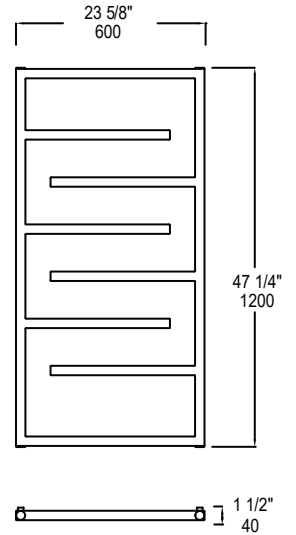

MIA-1200600